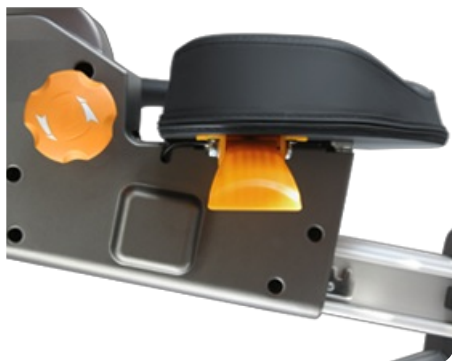

BRONZE GYM R901 PRO Велоэргометр

Цена: 153 890 руб.

Склад: Москва - В наличии 

Профессиональный горизонтальный велоэргометр, рассчитанный на клубы со средним и повышенным уровнем проходимости. R901 PRO - это модифицированная модель R900 PRO. Изменения коснулись консоли эргометра. Теперь это многофункциональный LED дисплей. Великолепная плавность хода обеспечивается электромагнитной приводной системой на базе EMS генератора, трехкомпонентным педальным узлом с использованием литого кованого облегченного кривошипа, сбалансированным маховиком 12 кг., а также самыми высококачественными подшипниками. Удобство посадки достигается за счет двухпозиционной регулировки сидения. Максимальный вес пользователя составляет 180 кг. Тренажер энергонезависим и не требует подключения к сети.

Теги: [Профессиональные велотренажеры](#), [Велотренажеры Bronze Gym](#)

EMS генератор и литой кованый облегченный кривошип обеспечивают самый плавный ход

Мягкое контурное сидение с регулировкой в двух плоскостях создает должную степень удобства

Удобно расположенные датчики пульса позволяют быстро определить сердечный ритм

Подставка для бутылки - это не только дополнительная полезная опция, но и элемент дизайна